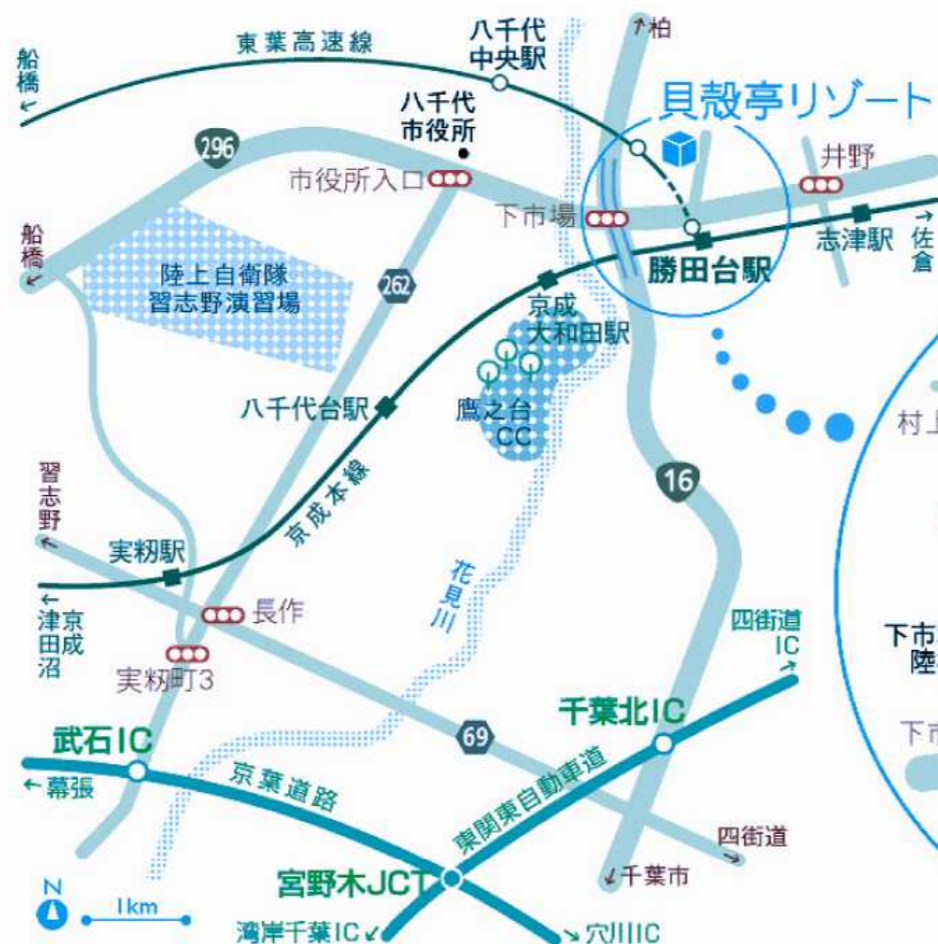

We are dedicated to conserve one precious earth to create earth-friendly lifestyle

貝殻亭リゾート

KAIGARATEI RESORT

千葉県八千代市村上2091-2~4

ACCESS

京成本線 勝田台駅
北口から徒歩5分
東葉高速線 東葉勝田台駅
T1出口から徒歩3分

東関東自動車道
千葉北ICから約6km
京葉道路
武石ICから約9km