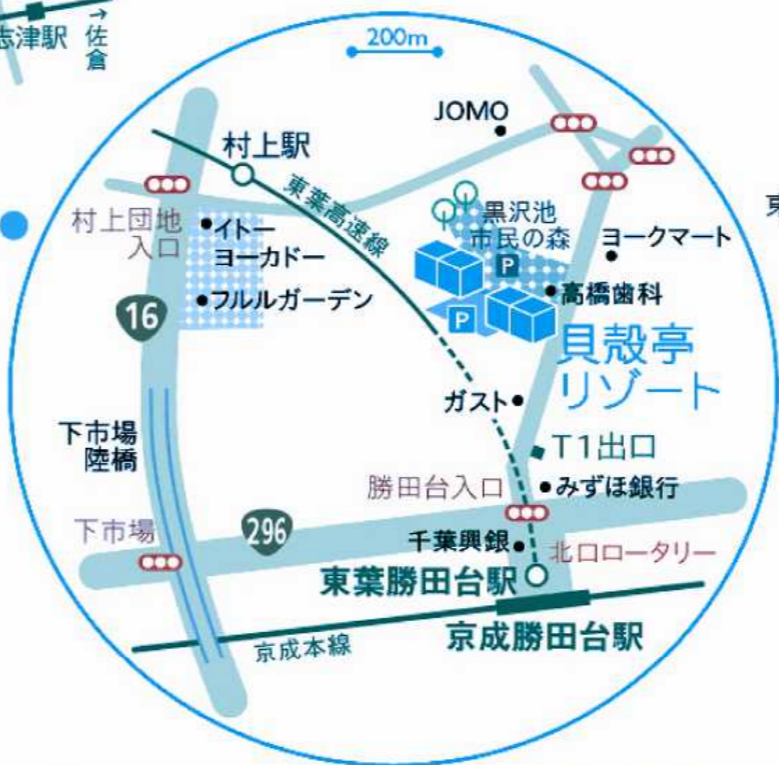

We are dedicated to conserve one precious earth to create earth-friendly lifestyle

貝殻亭リゾート

KAIGARATEI RESORT

千葉県八千代市村上2091-2~4

ACCESS

京成本線 勝田台駅
北口から徒歩5分
東葉高速線 東葉勝田台駅
T1出口から徒歩3分

東関東自動車道
千葉北ICから約6km
京葉道路
武石ICから約9km